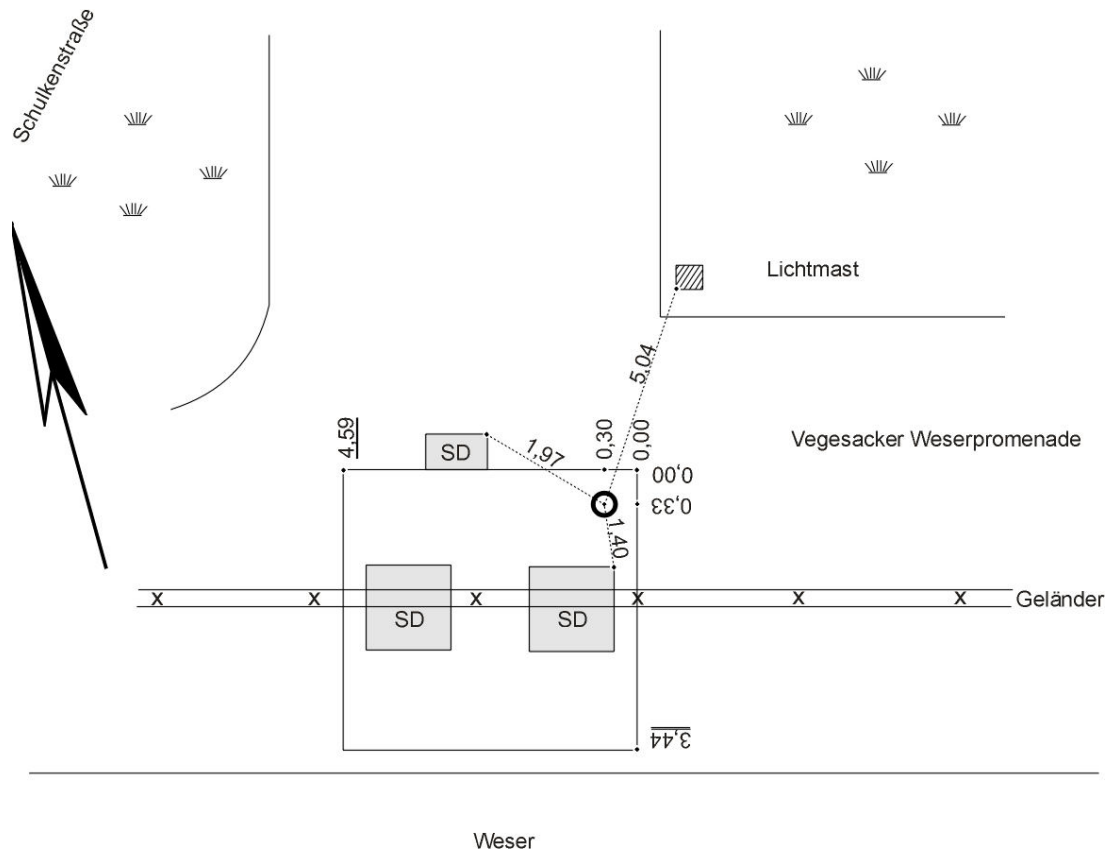

# RTK-Prüfpunkt „Vegesacker Weserpromenade“

Stadtplan 1.20000

Blickrichtung Motzen / Bardenfleth

# RTK-Prüfpunkt „Vegesacker Weserpromenade“

## Punktbeschreibung

Letzte Bestimmung: 01.06.2022						
Koord.-System	Datum	Lagestatus	Höhenstatus	Koordinaten / Höhe / Position		
Geographisch	ETRS89			Länge ( $\lambda$ ) 8°36'32.8279817"E	Breite ( $\varphi$ ) 53°10'19.4395217"N	Eil. Höhe 44.906
Kartesisch	ETRS89			X 3788226.3637	Y 573532.0908	Z 5082080.5757
UTM	ETRS89	LS489	HS300	East ( E ) 32473872.287	North ( N ) 5891483.128	Eil. Höhe (GRS80) 44.906
GK	Potsdam	LS110	HS130	Rechts ( R ) 3473933.041	Hoch ( H ) 5893399.720	Höhe ü. NN 4.464
			HS170			Höhe ü. NHN 4.459