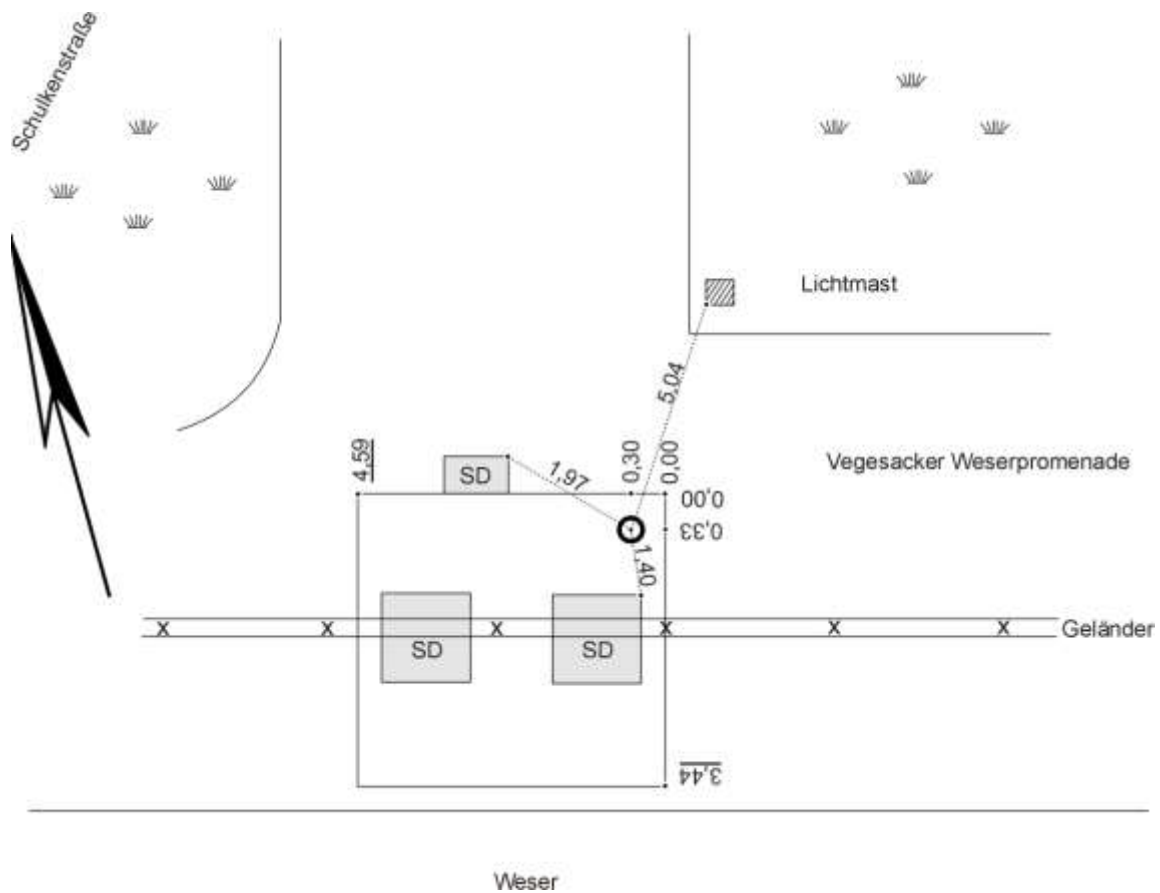

RTK-Prüfpunkt „Vegesacker Weserpromenade“

Stadtplan 1:20000

Blickrichtung Motzen / Bardenfleth

RTK-Prüfpunkt „Vegesacker Weserpromenade“

Punktbeschreibung

Letzte Bestimmung: 01.03.2021						
Koord.-System	Datum	Lagestatus	Höhenstatus	Koordinaten / Höhe / Position		
Geographisch	ETRS89			Länge (λ) 8°36'32.8279817"E	Breite (φ) 53°10'19.4395217"N	Ell. Höhe 44.906
Kartesisch	ETRS89			X 3788226.3637	Y 573532.0908	Z 5082080.5757
UTM	ETRS89	LS489	HS300	East (E) 32473872.287	North (N) 5891483.128	Ell. Höhe (GRS80) 44.906
GK	Potsdam	LS110	HS130	Rechts (R) 3473933.041	Hoch (H) 5893399.720	Höhe ü. NN 4.464
			HS170			Höhe ü. NHN 4.459